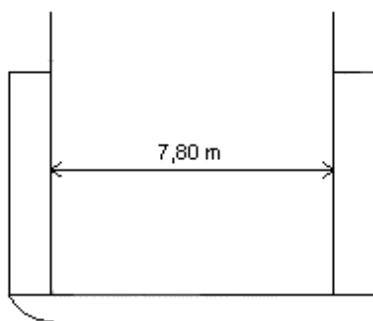

MS "REGULUS"

Tel.: +49 (0)178 - 5583523

Schiffsnr. 04600070

Fax: +49 (0)171 - 1232557

Eich-Nr.: DUD 205

Länge: 80,00 m

Leerhöhe: 5,00 m*

Lukendach: offen

Breite: 9,50 m

Rauminhalt: ~ 1.720 m³

Wallgänge: Eisen

Tiefgang: 3,05 m

Boden: Eisen

Breite

Höhe

Tragfähigkeit:

2,00 m	814 t
2,20 m	951 t
2,50 m	1.159 t
2,80 m	1.368 t
2,81 m	1.375 t = Seeschiffahrtsstraßen
3,05 m	1.544 t = maximal

* Ohne Ballast