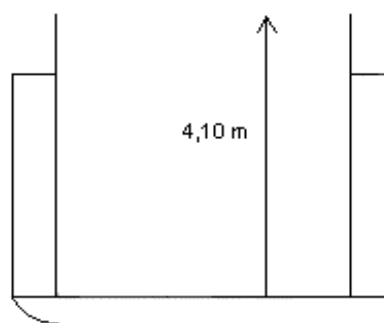

MS "REGULUS"

Tel.: +49 (0)178 - 5583523

Schiffsnr. 04600070

Fax: +49 (0)171 - 1232557

Eich-Nr.: DUD 205

Länge: 80,00 m

Leerhöhe: 5,00 m*

Lukendach: offen

Breite: 9,50 m

Rauminhalt: ~ 1.720 m³

Wallgänge: Eisen

Tiefgang: 3,05 m

Boden: Eisen

Breite

Höhe

Tragfähigkeit:

2,00 m	814 t
2,20 m	951 t
2,50 m	1.159 t
2,80 m	1.368 t
2,81 m	1.375 t = Seeschiffahrtsstraßen
3,05 m	1.544 t = maximal

* Ohne Ballast