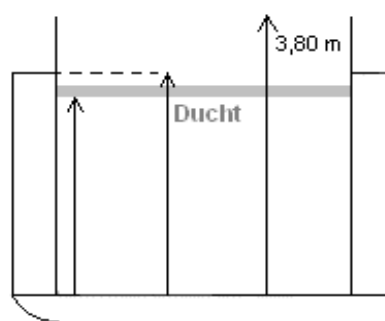

## MS "POLARIS"

Tel.: +49 (0)178 - 2325544      Schiffsnr.: 04805260  
Fax: +49 (0)171 - 4894217      Eich-Nr.: MAD 755

Länge: 80,00 m	Leerhöhe: ~ 4,90 m*	Lukendach: ja
Breite: 9,50 m	Rauminhalt: ~ 1.560 m <sup>3</sup>	Walgänge: Eisen
Tiefgang: 2,73 m		Boden: Eisen

Eine Rohrducht

Breite

Höhe

### Tragfähigkeit:

2,00 m	899 t
2,20 m	1.037 t
2,50 m	1.245 t
2,63 m	1.335 t = Seeschiffahrtsstraßen
2,73 m	1.405 t = maximal

\* Ohne Ballast