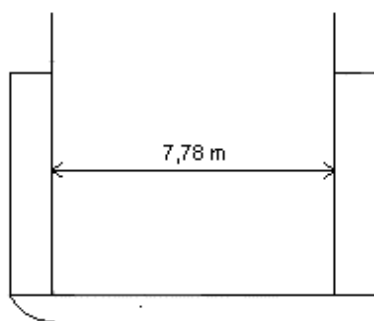

## MS "POLARIS"

Tel.: +49 (0)178 - 2325544      Schiffsnr.: 04805260  
Fax: +49 (0)171 - 4894217      Eich-Nr.: MAD 755

Länge: 80,00 m	Leerhöhe: ~ 4,90 m*	Lukendach: ja
Breite: 9,50 m	Rauminhalt: ~ 1.560 m <sup>3</sup>	Walgänge: Eisen
Tiefgang: 2,73 m		Boden: Eisen

Eine Rohrducht

Breite

Höhe

### Tragfähigkeit:

2,00 m	899 t
2,20 m	1.037 t
2,50 m	1.245 t
2,63 m	1.335 t = Seeschiffahrtsstraßen
2,73 m	1.405 t = maximal

\* Ohne Ballast