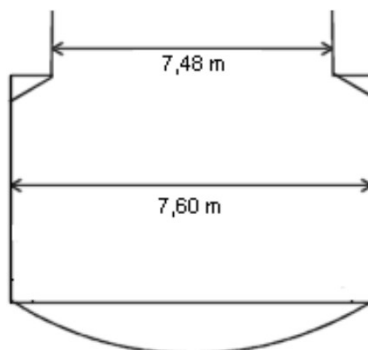

MS "CAPELLA"

Tel.: +49 (0)1577 - 2515960
Fax: +49 (0)1515 - 8717240

Schiffsnr.: 04013430
Eich-Nr.: MAD 1163

Länge: 84,94 m
Breite: 9,48 m
Tiefgang: 2,60 m

Leerhöhe: 4,58 m*
Rauminhalt: ~ 1.600 m³

Lukendach: nein
Wallgänge: Eisen
Boden: Eisen

Breite

Höhe

Tragfähigkeit:

2,00 m	937 t
2,20 m	1.083 t
2,50 m	1.304 t
2,60 m	1.378 t = maximal / Seeschiffahrtsstraße

* Ohne Ballast, bei bgesenktem Steuerhaus