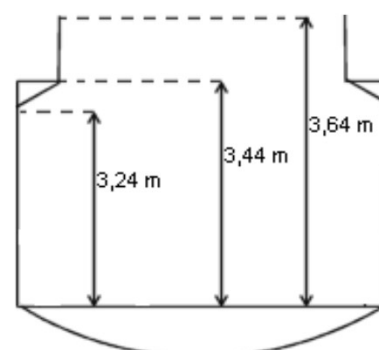

MS "CAPELLA"

Tel.: +49 (0)1577 - 2515960
Fax: +49 (0)1515 - 8717240

Schiffsnr.: 04013430
Eich-Nr.: MAD 1163

Länge: 84,94 m
Breite: 9,48 m
Tiefgang: 2,60 m

Leerhöhe: 4,58 m*
Rauminhalt: ~ 1.600 m³

Lukendach: nein
Wallgänge: Eisen
Boden: Eisen

Breite

Höhe

Tragfähigkeit:

2,00 m	937 t
2,20 m	1.083 t
2,50 m	1.304 t
2,60 m	1.378 t = maximal / Seeschiffahrtsstraße

* Ohne Ballast, bei bgesenktem Steuerhaus